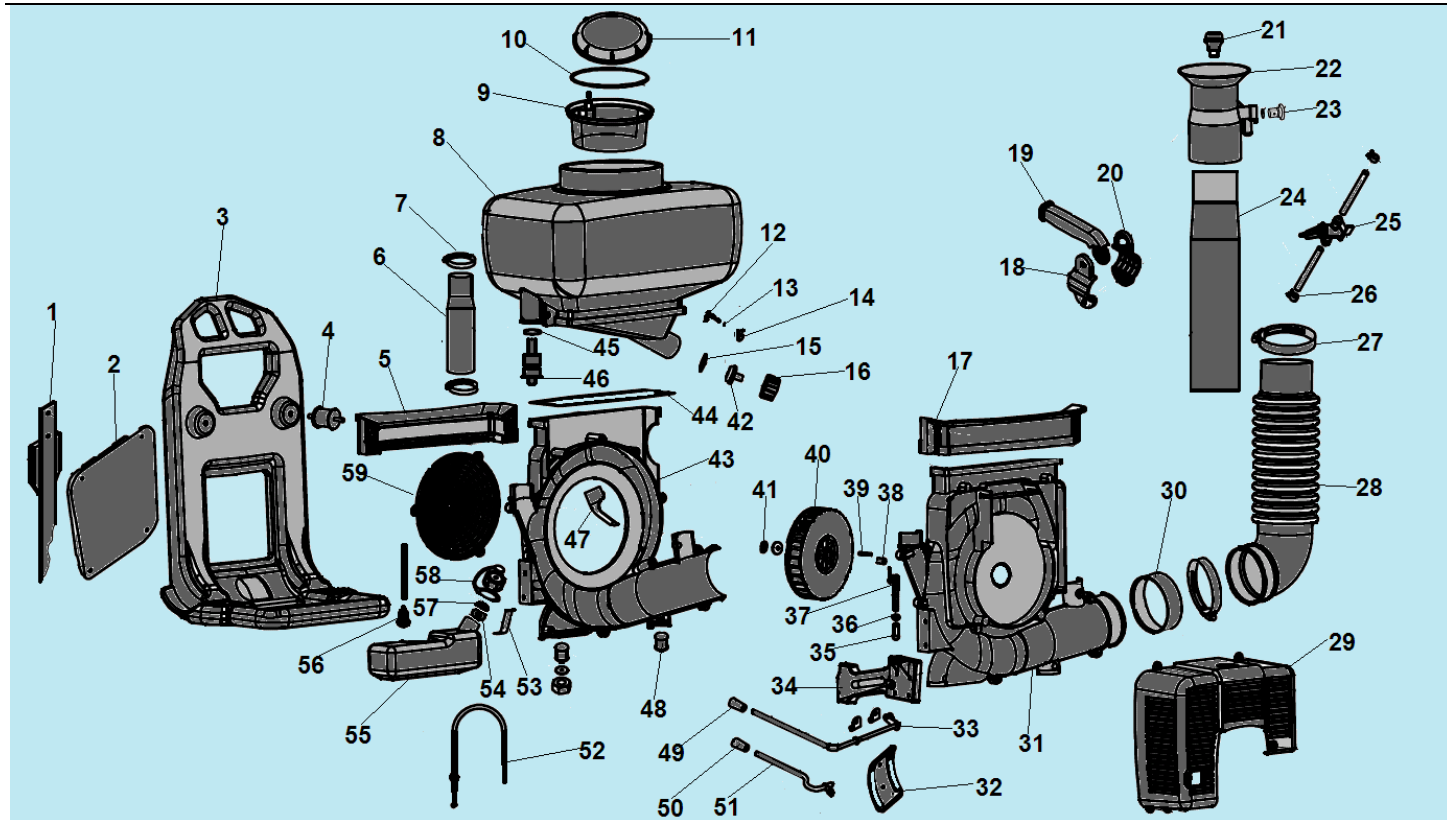

№	Артикул	Наименование	К-во	№	Артикул	Наименование	К-во
1	03020020027	Винт М5х16	3	10	02020020013	Кольцо поршневое	2
2	03010010010	Болт М5х25	2	11	02010020019	Поршень	1
3	02050010051	Глушитель	1	12	03090020025	Подшипник пальца	1
4	02070010150	Прокладка глушителя	1	13	02020010015	Палец поршня	1
5	03010010012	Болт М6х20	4	14	02020150006	Шайба пальца	2
6	Z8C	Свеча зажигания	1	15	02020030004	Стопорное кольцо	2
7	02060040047	Шайба 6	4	16	02070010028	Прокладка цилиндра	1
8	70070130037	Цилиндр	1	17	02020160532	Прокладка	1
9	02060050053	Поршень комплект	1	18	02070010174	Охлаждающий лист	1

№	Артикул	Наименование	К-во	№	Артикул	Наименование	К-во
1	03020020040	Винт крепления стартера	4	15	70070050032	Картер, сторона крыльчатки	1
2	02050070061	Стартер в сборе	1	16	70070140002	Крыльчатка охлаждения двигателя	1
3	02050100003	Плата собачек стартера	1	17	03010010024	Болт картера	4
4	03030070012	Гайка крепления маховика	1	18	02020110010	Клапан лепестковый	4
5	02050030096	Маховик	1	19	70030180218	Седло клапана	1
6	03010010010	Болт крепления магнето	2	20	02070020020	Подушка клапана	1
7	02050030098	Магнето	1	21	02070010088	Прокладка под теплоизолятор	1
8	70070050033	Картер, сторона маховика	1	22	70070090005	Теплоизолятор	1
9	03100010010	Сальник коленвала	2	23	02070010064	Прокладка под карбюратор	1
10	521010010801	Подшипник коленвала 6303	2	24	02050020219	Карбюратор	1
11	03070010001	Шпонка маховика 3x3,7x12	1	25	70030040060	Корпус воздушного фильтра	1
12	02020120052	Коленвал	1	26	02090010007	Воздушный фильтр	1
13	02070010117	Прокладка картера	1	27	70030040084	Крышка фильтра	1
14	03060010009	Штифт картера	2				