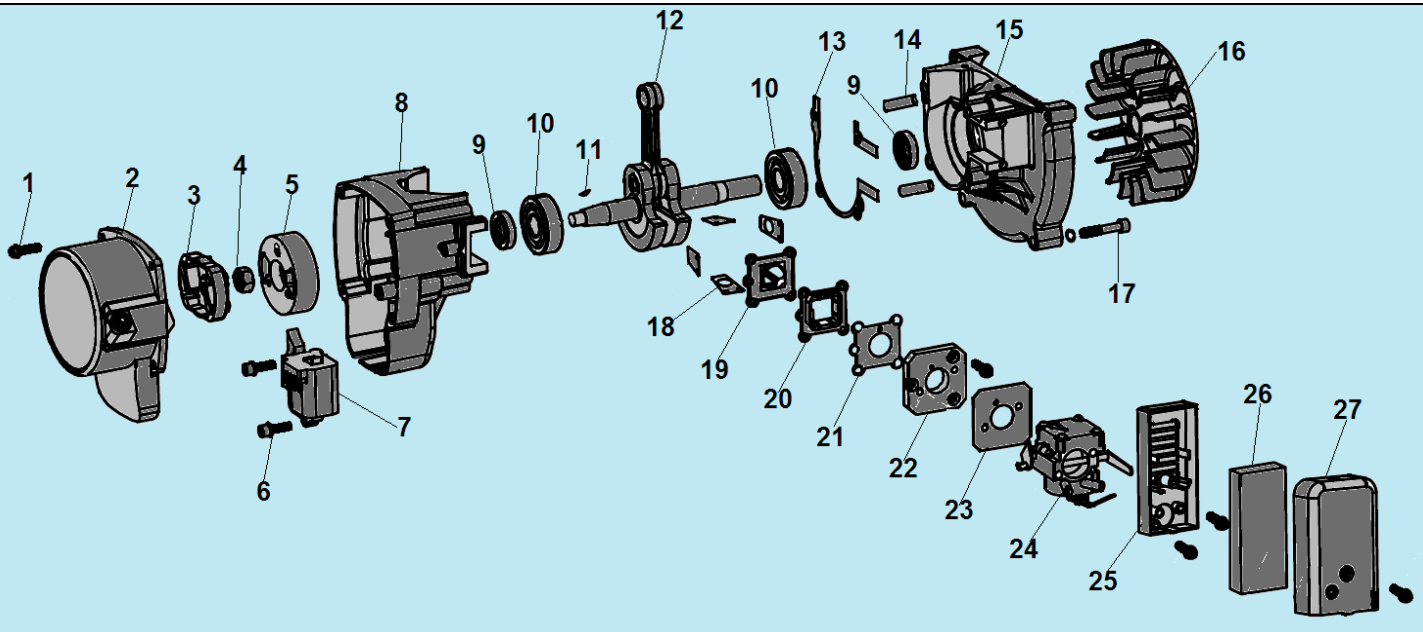

№	Артикул	Наименование	К-во	№	Артикул	Наименование	К-во
1	03020020027	Винт М5х16	3	10	02020020013	Кольцо поршневое	2
2	03010010010	Болт М5х25	2	11	02010020019	Поршень	1
3	02050010051	Глушитель	1	12	03090020025	Подшипник пальца	1
4	02070010150	Прокладка глушителя	1	13	02020010015	Палец поршня	1
5	03010010012	Болт М6х20	4	14	02020150006	Шайба пальца	2
6	Z8C	Свеча зажигания	1	15	02020030004	Стопорное кольцо	2
7	02060040047	Шайба 6	4	16	02070010028	Прокладка цилиндра	1
8	70070130037	Цилиндр	1	17	02020160532	Прокладка	1
9	02060050053	Поршень комплект	1	18	02070010174	Охлаждающий лист	1

№	Артикул	Наименование	К-во	№	Артикул	Наименование	К-во
1	03020020040	Винт крепления стартера	4	15	70070050032	Картер, сторона крыльчатки	1
2	02050070061	Стартер в сборе	1	16	70070140002	Крыльчатка охлаждения двигателя	1
3	02050100003	Плата собачек стартера	1	17	03010010024	Болт картера	4
4	03030070012	Гайка крепления маховика	1	18	02020110010	Клапан лепестковый	4
5	02050030096	Маховик	1	19	70030180218	Седло клапана	1
6	03010010010	Болт крепления магнето	2	20	02070020020	Подушка клапана	1
7	02050030098	Магнето	1	21	02070010088	Прокладка под теплоизолятор	1
8	70070050033	Картер, сторона маховика	1	22	70070090005	Теплоизолятор	1
9	03100010010	Сальник коленвала	2	23	02070010064	Прокладка под карбюратор	1
10	521010010801	Подшипник коленвала 6303	2	24	02050020219	Карбюратор	1
11	03070010001	Шпонка маховика 3x3,7x12	1	25	70030040060	Корпус воздушного фильтра	1
12	02020120052	Коленвал	1	26	02090010007	Воздушный фильтр	1
13	02070010117	Прокладка картера	1	27	70030040084	Крышка фильтра	1
14	03060010009	Штифт картера	2				