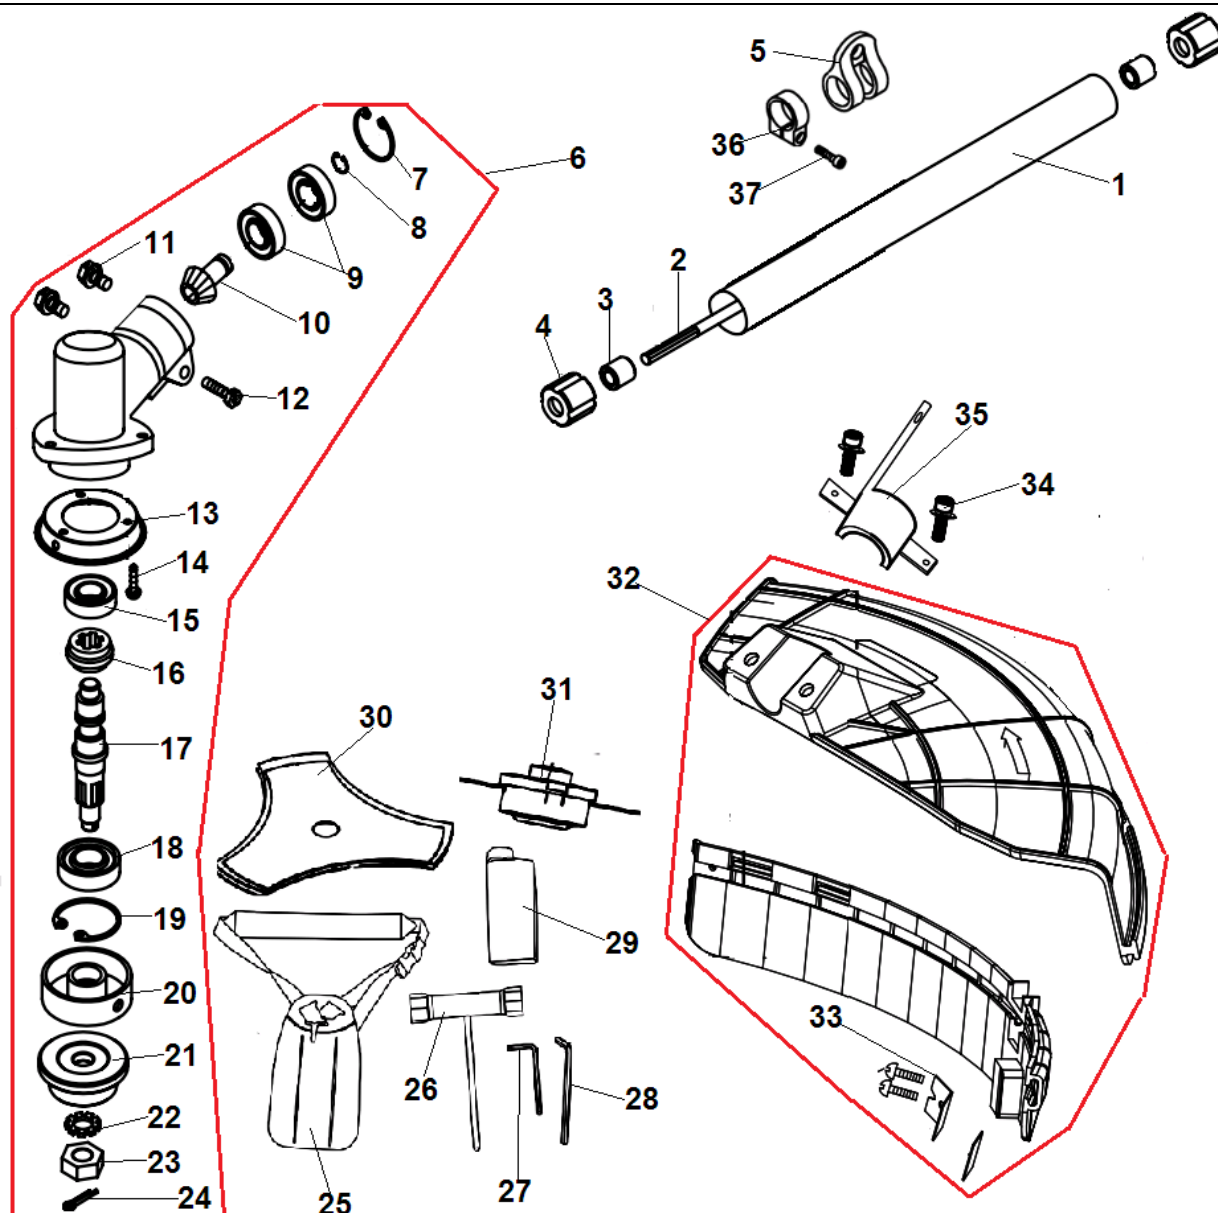

№	Артикул	Наименование	К-во	№	Артикул	Наименование	К-во
1	61270020019	Барабан сцепления с корпусом	1	6	03120010005	Кольцо стопорное 15	1
2	03010010060	Болт м6х20	6	7	70070060028	Корпус барабана сцепления	1
3	02020050026	Барабан сцепления	1	8	02080020104	Виброизолятор штанги	1
4	03120020004	Кольцо стопорное 32	1	9	70070080038	Верхняя скоба корпуса сцепления	1
5	03090010057	Подшипник 6202-2RS	1	10	70070080039	Нижняя скоба корпуса сцепления	1

№	Артикул	Наименование	К-во	№	Артикул	Наименование	К-во
1	02010010009	Штанга	1	20	02020100020	Шайба редуктора защитная	1
2	02020060017	Вал штанги 8x1534 мм	1	21	02020100012	Шайба ножа прижимная	1
3	02040010003	Втулка вала 8x14x14	6	22	03040050014	Шайба	1
4	02080020006	Уплотнение втулки	6	23	03030010008	Гайка М10x1,25L	1
5	70030180133	Скоба для крепления ремня	1	24	03060020004	Шплинт	1
6	61270030004	Редуктор комплект	1	25	C4003	Ремень	1
7	03120020002	Кольцо стопорное 26	1	26	03080030004	Ключ комбинированный	1
8	03120010001	Кольцо стопорное 10	1	27	03080010003	Ключ шестигранный 5	1
9	03090010015	Подшипник 6000 2RS	2	28	03080010004	Ключ шестигранный 4	1
10	02020090063	Вал-шестерня	1	29	C1010	Емкость для топливной смеси	1
11	03020030021	Болт М6x12	2	30	C5103	Нож трехлопастной 255 мм	1
12	03020030014	Болт М5x25	1	31	C5074	Триммерная головка	1
13	02020160725	Чашка защитная	1	32	70080120240	Кожух защитный комплект	1
14	03020020053	Винт 5x12	4	33	02020070102	Нож кожуха	1
15	03090010013	Подшипник 6000	1	34	03010010060	Болт М6x20	2