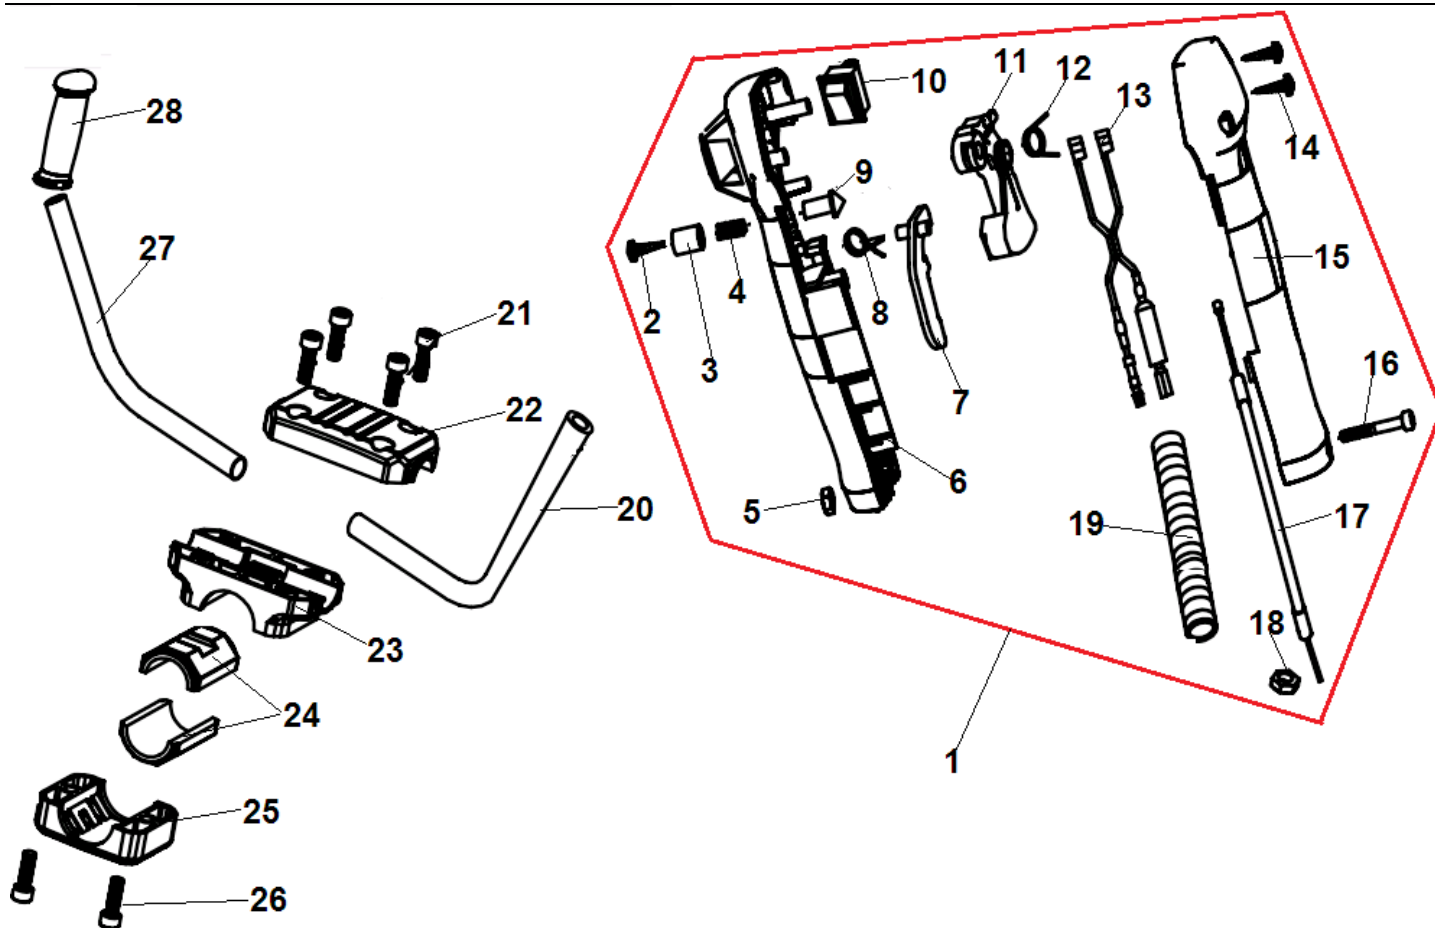

№	Артикул	Наименование	К-во	№	Артикул	Наименование	К-во
1	70030031138	Крышка цилиндра	1	9	02020020010	Кольцо поршневое	2
2	L7T	Свеча зажигания	1	10	03090020023	Подшипник пальца	1
3	03020020012	Болт 5x20	1	11	02070010165	Прокладка глушителя	1
4	03010010062	Болт 5x20	4	12	02050010124	Глушитель	1
5	02060050022	Поршневая группа	1	13	03050010013	Шайба	2
6	02010050018	Цилиндр	1	14	03040020016	Шайба	2
7	02070010037	Прокладка цилиндра	1	15	03010010086	Болт М6x55	2
8	02060050021	Поршень комплект	1	16	03020020053	Болт М5x12	1

№	Артикул	Наименование	К-во	№	Артикул	Наименование	К-во
1	61270020019	Барабан сцепления с корпусом	1	6	03120010005	Кольцо стопорное 15	1
2	03010010060	Болт м6х20	6	7	70070060028	Корпус барабана сцепления	1
3	02020050026	Барабан сцепления	1	8	02080020104	Виброизолятор штанги	1
4	03120020004	Кольцо стопорное 32	1	9	70070080038	Верхняя скоба корпуса сцепления	1
5	03090010057	Подшипник 6202-2RS	1	10	70070080039	Нижняя скоба корпуса сцепления	1