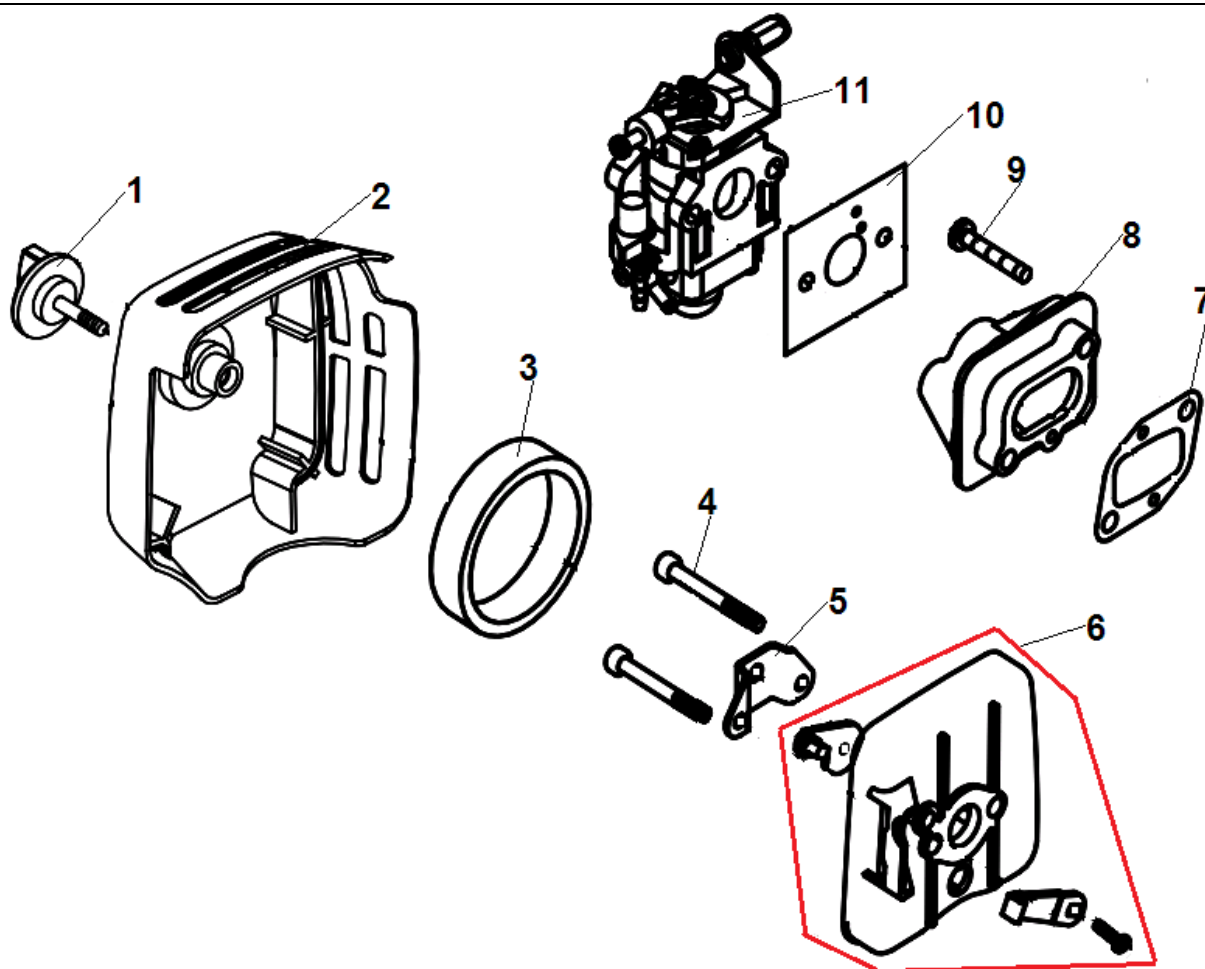

№	Артикул	Наименование	К-во	№	Артикул	Наименование	К-во
1	02110030079	Болт крепления крышки	1	7	02070010086	Прокладка под теплоизолятор	1
2	70030040227	Крышка воздушного фильтра	1	8	70030020015	Теплоизолятор	1
3	02090010044	Фильтр воздушный	1	9	03020020034	Болт М5х25	2
4	03020020044	Болт М5х55	2	10	02070010073	Прокладка под карбюратор	1
5	02020160533	Плата крепления крышки фильтра	1	11	02050020232	Карбюратор	1
6	61250040012	Опора фильтра комплект	1	12