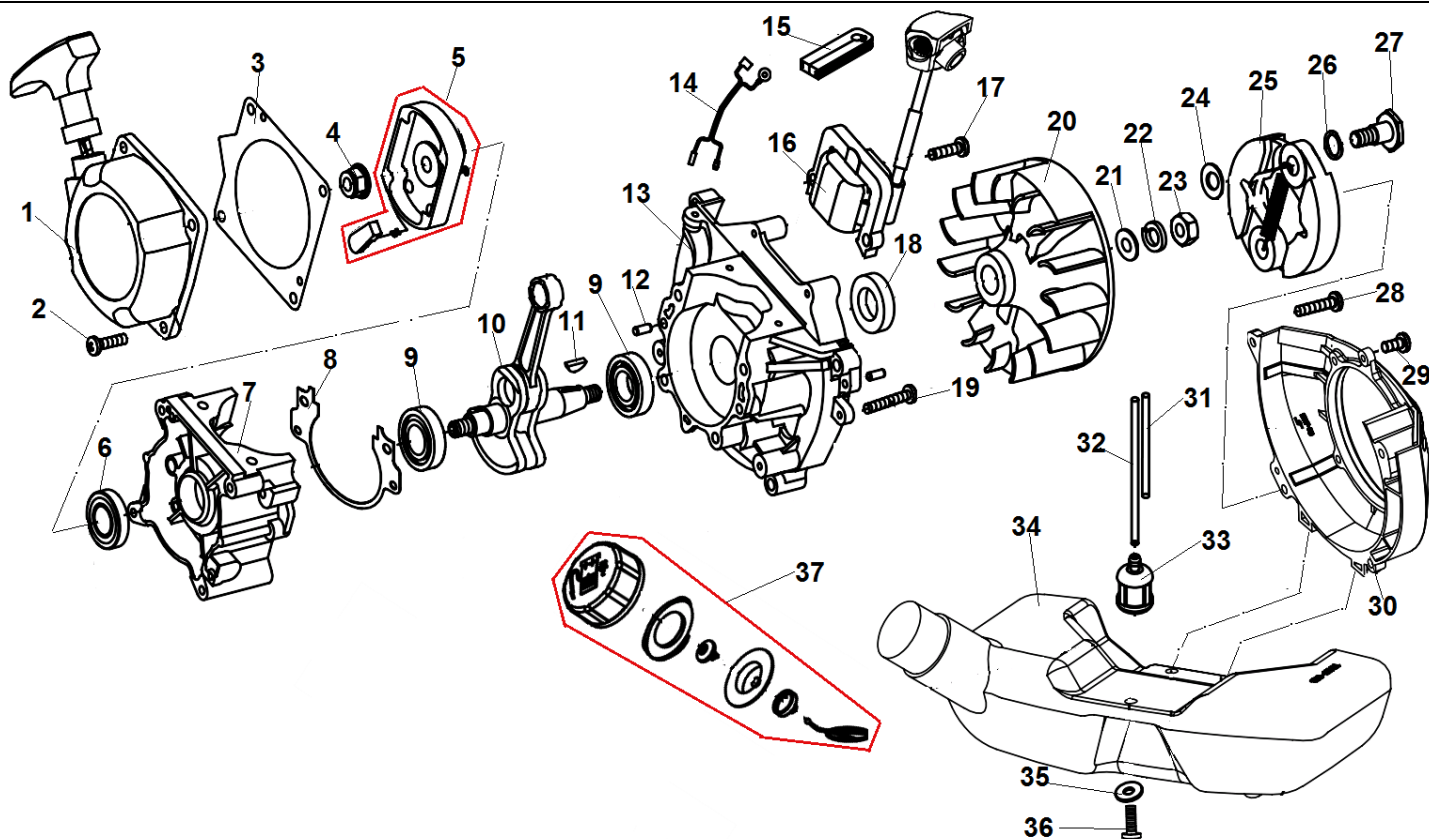

№	Артикул	Наименование	К-во	№	Артикул	Наименование	К-во
1	70030031138	Крышка цилиндра	1	9	02020020010	Кольцо поршневое	2
2	L7T	Свеча зажигания	1	10	03090020023	Подшипник пальца	1
3	03020020012	Болт 5x20	1	11	02070010165	Прокладка глушителя	1
4	03010010062	Болт 5x20	4	12	02050010124	Глушитель	1
5	02060050022	Поршневая группа	1	13	03050010013	Шайба	2
6	02010050018	Цилиндр	1	14	03040020016	Шайба	2
7	02070010037	Прокладка цилиндра	1	15	03010010086	Болт М6x55	2
8	02060050021	Поршень комплект	1	16	03020020053	Болт М5x12	1

№	Артикул	Наименование	К-во	№	Артикул	Наименование	К-во
1	61270020019	Барабан сцепления с корпусом	1	6	03120010005	Кольцо стопорное 15	1
2	03010010060	Болт м6х20	6	7	70070060028	Корпус барабана сцепления	1
3	02020050026	Барабан сцепления	1	8	02080020104	Виброизолятор штанги	1
4	03120020004	Кольцо стопорное 32	1	9	70070080038	Верхняя скоба корпуса сцепления	1
5	03090010057	Подшипник 6202-2RS	1	10	70070080039	Нижняя скоба корпуса сцепления	1