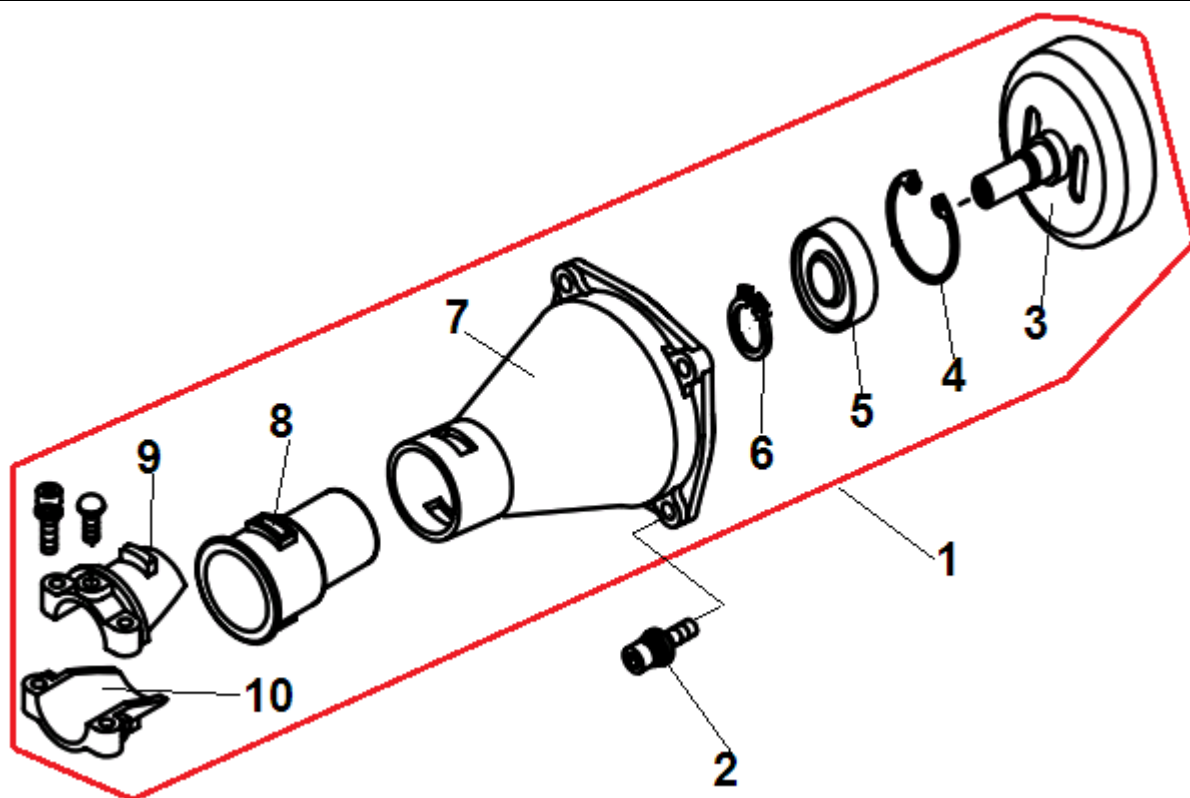

№	Артикул	Наименование	К-во	№	Артикул	Наименование	К-во
1	70030031138	Крышка цилиндра	1	9	02020020010	Кольцо поршневое	2
2	L7T	Свеча зажигания	1	10	03090020023	Подшипник пальца	1
3	03020020012	Болт 5x20	1	11	02070010165	Прокладка глушителя	1
4	03010010062	Болт 5x20	4	12	02050010124	Глушитель	1
5	02060050022	Поршневая группа	1	13	03050010013	Шайба	2
6	02010050018	Цилиндр	1	14	03040020016	Шайба	2
7	02070010037	Прокладка цилиндра	1	15	03010010086	Болт М6x55	2
8	02060050021	Поршень комплект	1	16	03020020053	Болт М5x12	1

№	Артикул	Наименование	К-во	№	Артикул	Наименование	К-во
1	61270020019	Барабан сцепления с корпусом	1	6	03120010005	Кольцо стопорное 15	1
2	03010010060	Болт м6х20	6	7	70070060028	Корпус барабана сцепления	1
3	02020050026	Барабан сцепления	1	8	02080020104	Виброизолятор штанги	1
4	03120020004	Кольцо стопорное 32	1	9	70070080038	Верхняя скоба корпуса сцепления	1
5	03090010057	Подшипник 6202-2RS	1	10	70070080039	Нижняя скоба корпуса сцепления	1